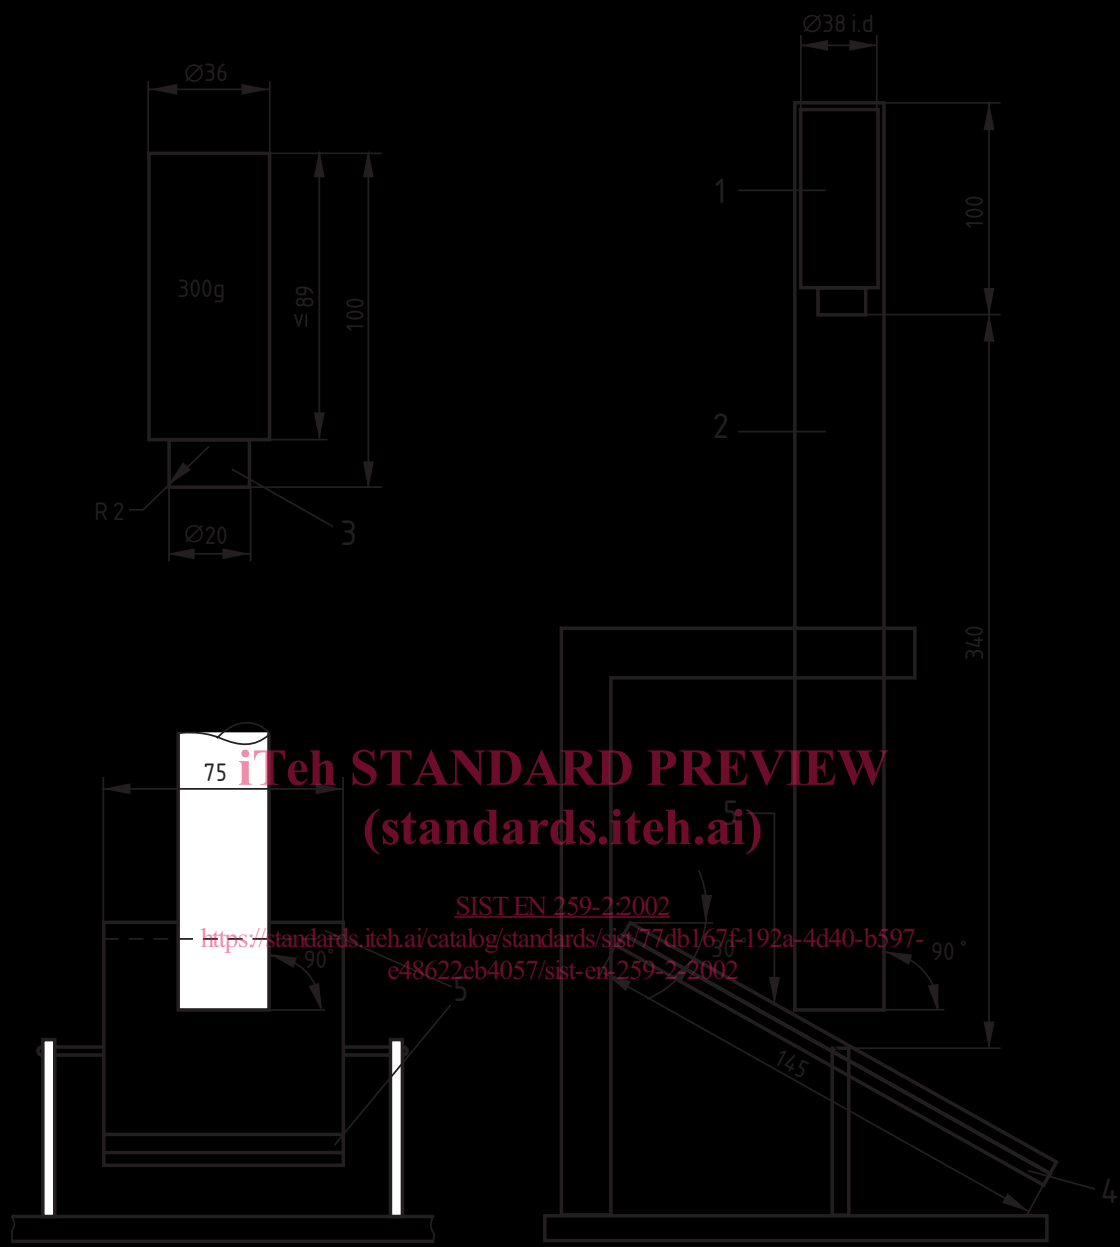

75

ITeH STANDARD PREVIEW
(standards.iteh.ai)

SIST EN 259-2:2002

<https://standards.iteh.ai/catalog/standards/sist/77db167f-192a-4d40-b597-c48622eb4057/sist-en-259-2-2002>